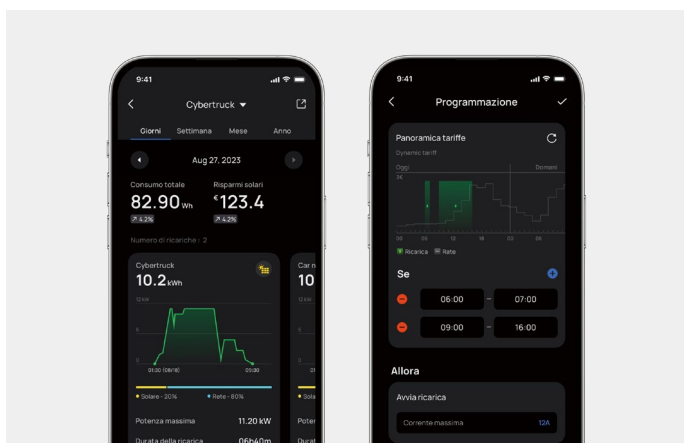

Caricabatterie EV intelligente

EcoFlow PowerPulse 2

Ricarica intelligente per dare energia a ogni viaggio

EcoFlow PowerPulse 2 sfrutta la potenza degli algoritmi AI per adattarsi in tempo reale alle tue esigenze energetiche, dare la priorità all'utilizzo dell'energia solare, ridurre la dipendenza dalla rete e abbattere i costi energetici. Con funzionalità interattive come il monitoraggio in tempo reale e il passaggio semplice da una modalità all'altra, gli utenti hanno il completo controllo sulla propria esperienza di ricarica.

Viaggi alimentati dal sole, con l'intelligenza dell'AI

Ricarica in modo più rapido e intelligente grazie alla perfetta integrazione tra energia solare e rete elettrica. Riduci senza fatica la tua dipendenza dalla rete, il tutto massimizzando al contempo i risparmi grazie alla potenza dell'AI, che assicura un'esperienza di ricarica all'insegna dell'efficienza.

Modalità intelligente

Tutto quello che devi fare è inserire i tuoi obiettivi energetici e le fasce orarie preferite per la ricarica: a ottimizzare la ricarica EV ci penserà la modalità intelligente basata sull'AI. Con la possibilità di impostare rapidamente le tariffe elettriche, PowerPulse 2 fa in modo che ogni ricarica sia il più possibile efficiente e conveniente. Così tu risparmi di più.

Modalità solare

Sfrutta il potere del sole per una ricarica completamente gratuita. Durante la notte, passa agevolmente all'alimentazione di rete senza compromettere la velocità di ricarica. Il sistema dà automaticamente la priorità all'energia rinnovabile, riducendo al minimo la tua dipendenza dalla rete.