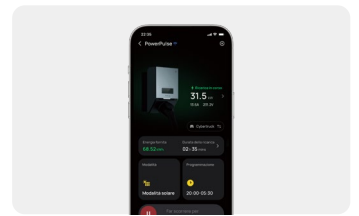

## Ricarica intelligente, supportata da un ecosistema integrato

Imposta le tue preferenze di ricarica e lascia che sia il sistema a occuparsi di tutto. Grazie all'integrazione delle previsioni solari, del fabbisogno dei dispositivi e delle tariffe dinamiche con PowerOcean, la soluzione di ricarica EV di EcoFlow prevede in modo intelligente il tuo fabbisogno di energia, e ottimizza così ogni ricarica all'insegna del massimo risparmio e della massima efficienza.

## Ricarica interattiva, controllo perfetto

Display LED

Carta RFID

Design Plug and Play

App tutto-in-uno