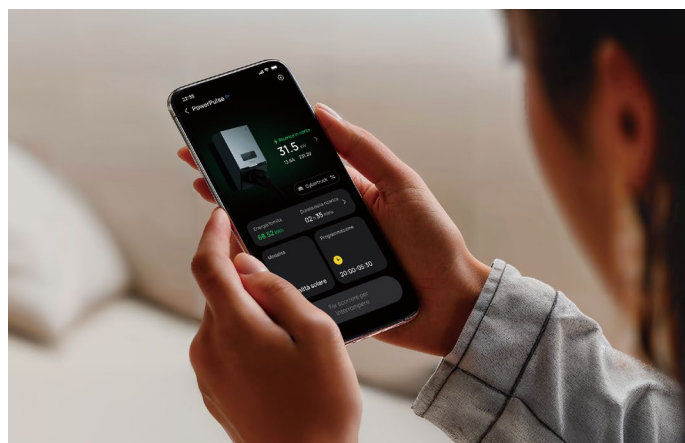

Caricabatterie EV intelligente

EcoFlow PowerPulse 2

Ricarica intelligente per dare energia a ogni viaggio

EcoFlow PowerPulse 2 sfrutta la potenza degli algoritmi AI per adattarsi in tempo reale alle tue esigenze energetiche, dare la priorità all'utilizzo dell'energia solare, ridurre la dipendenza dalla rete e abbattere i costi energetici. Con funzionalità interattive come il monitoraggio in tempo reale e il passaggio semplice da una modalità all'altra, gli utenti hanno il completo controllo sulla propria esperienza di ricarica.

Viaggi alimentati dal sole, con l'intelligenza dell'AI

Ricarica in modo più rapido e intelligente grazie alla perfetta integrazione tra energia solare e rete elettrica. Riduci senza fatica la tua dipendenza dalla rete, il tutto massimizzando al contempo i risparmi grazie alla potenza dell'AI, che assicura un'esperienza di ricarica all'insegna dell'efficienza.

Modalità intelligente

Tutto quello che devi fare è inserire i tuoi obiettivi energetici e le fasce orarie preferite per la ricarica: a ottimizzare la ricarica EV ci penserà la modalità intelligente basata sull'AI. Con la possibilità di impostare rapidamente le tariffe elettriche, PowerPulse 2 fa in modo che ogni ricarica sia il più possibile efficiente e conveniente. Così tu risparmi di più.

Modalità solare

Sfrutta il potere del sole per una ricarica completamente gratuita. Durante la notte, passa agevolmente all'alimentazione di rete senza compromettere la velocità di ricarica. Il sistema dà automaticamente la priorità all'energia rinnovabile, riducendo al minimo la tua dipendenza dalla rete.