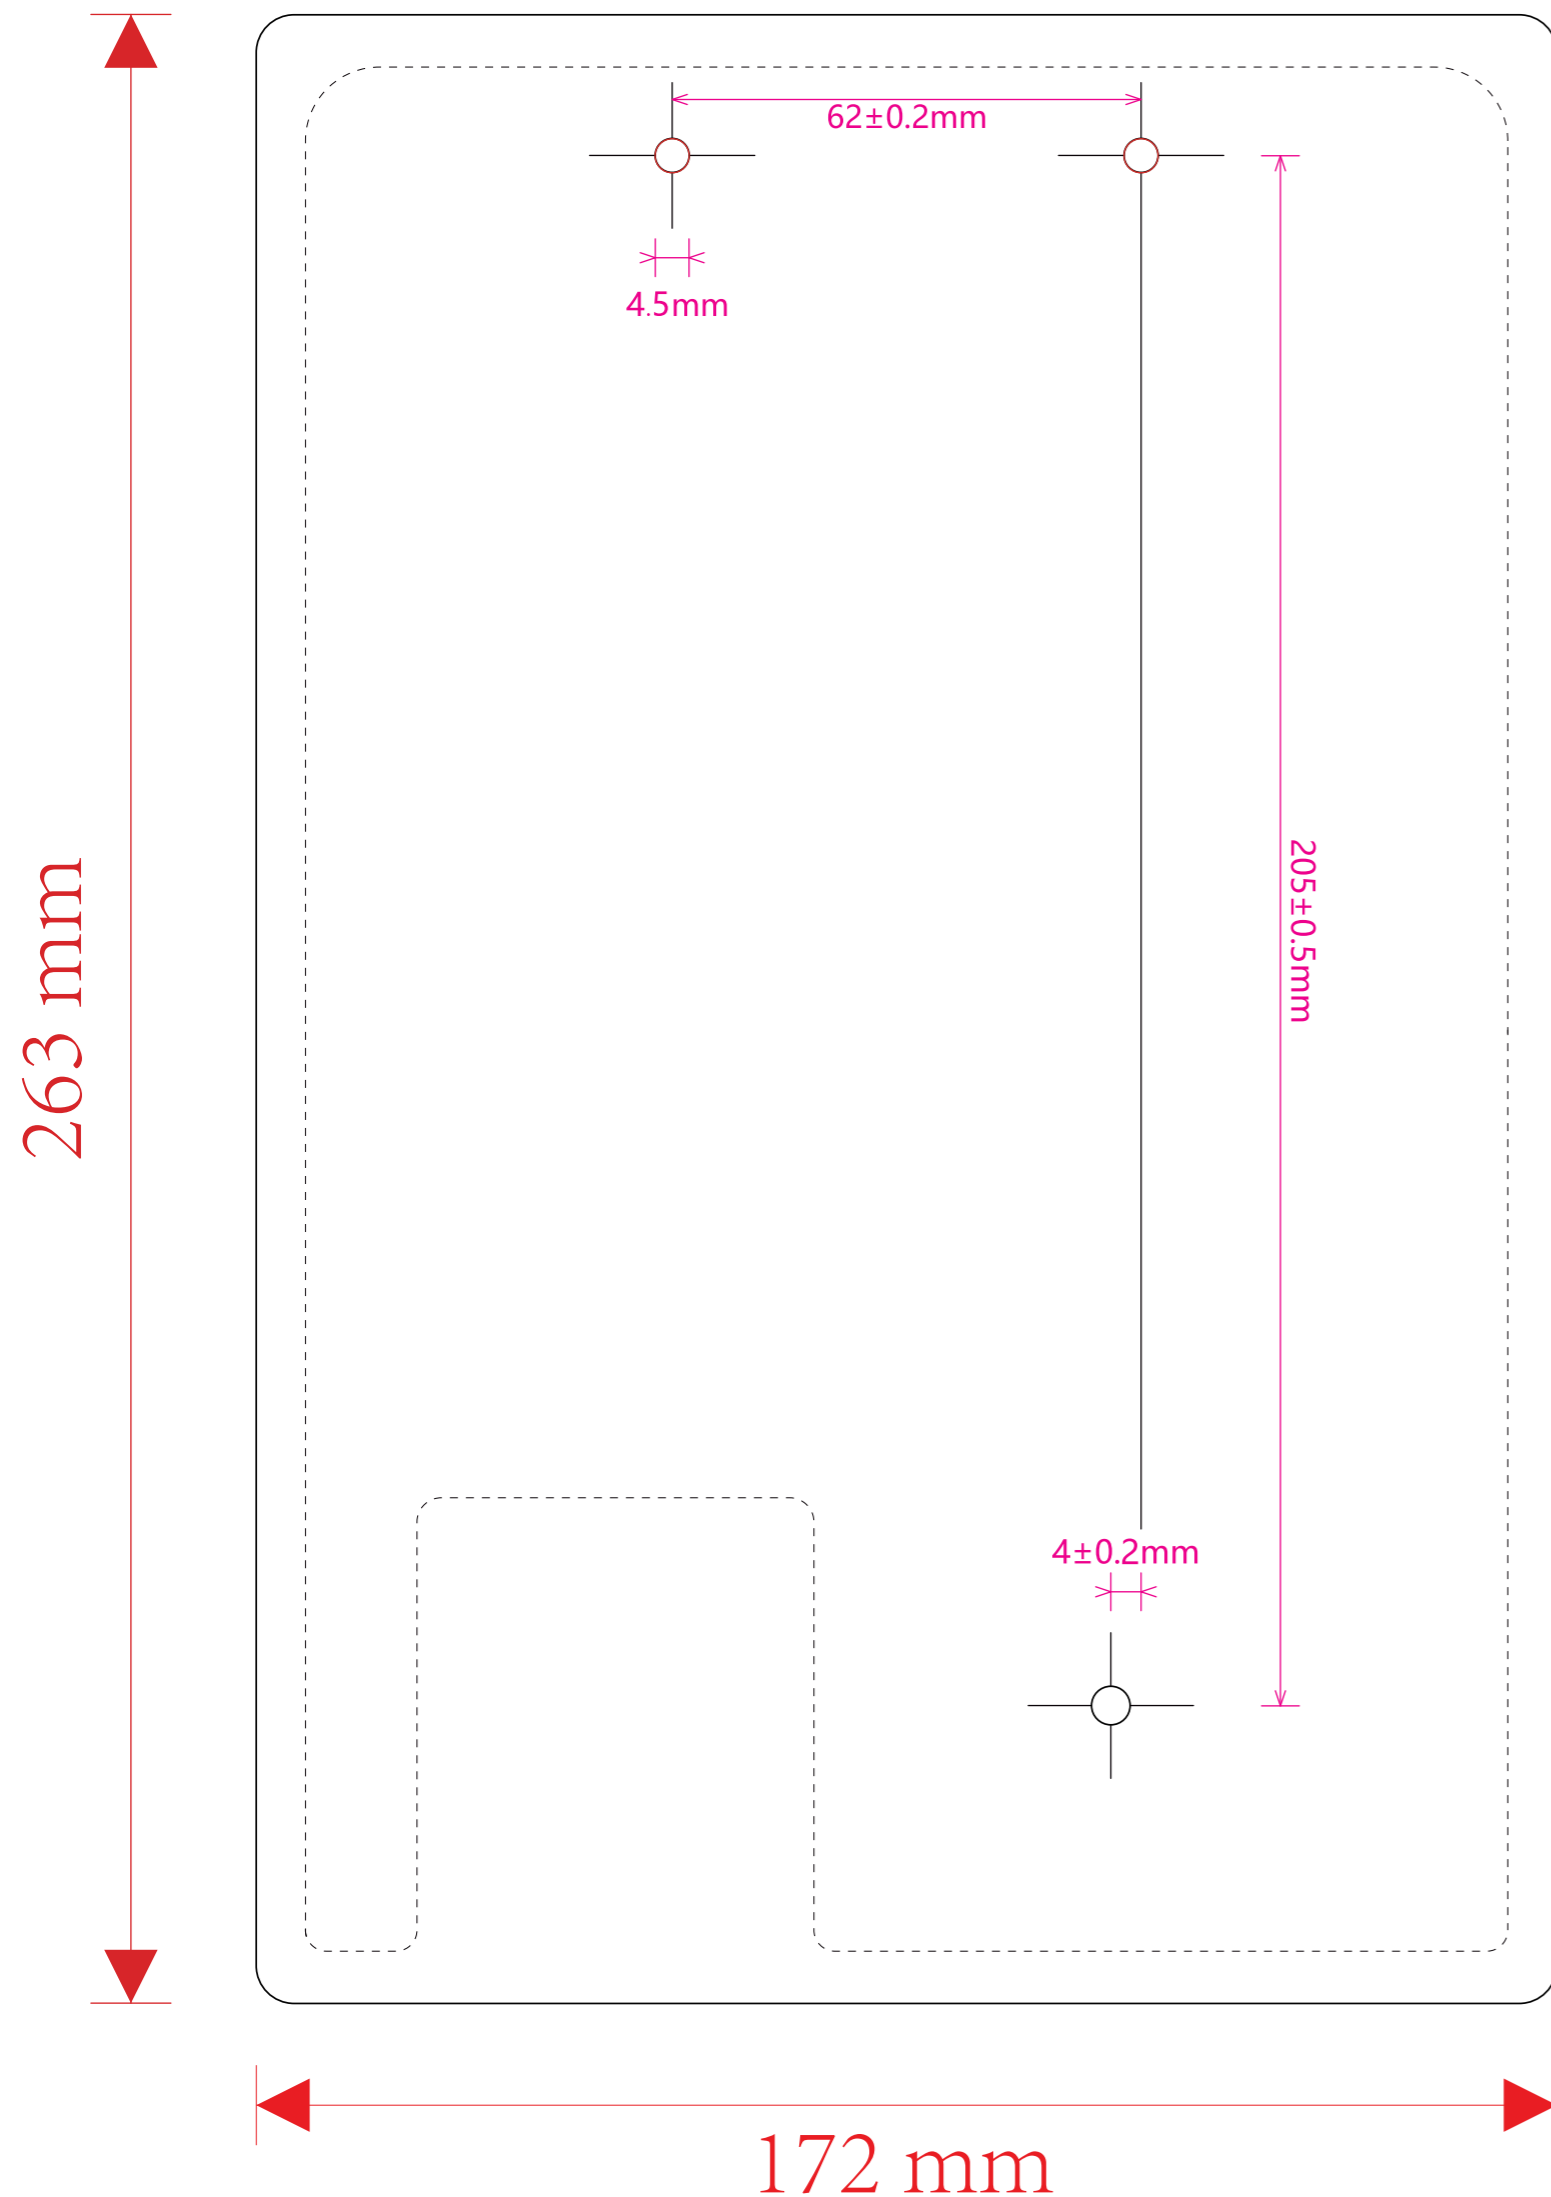

Charging Box

Ladebox

Cable Holder Dock

Wandhalterung für Ladekabel

Fixing Template

Montageschablone