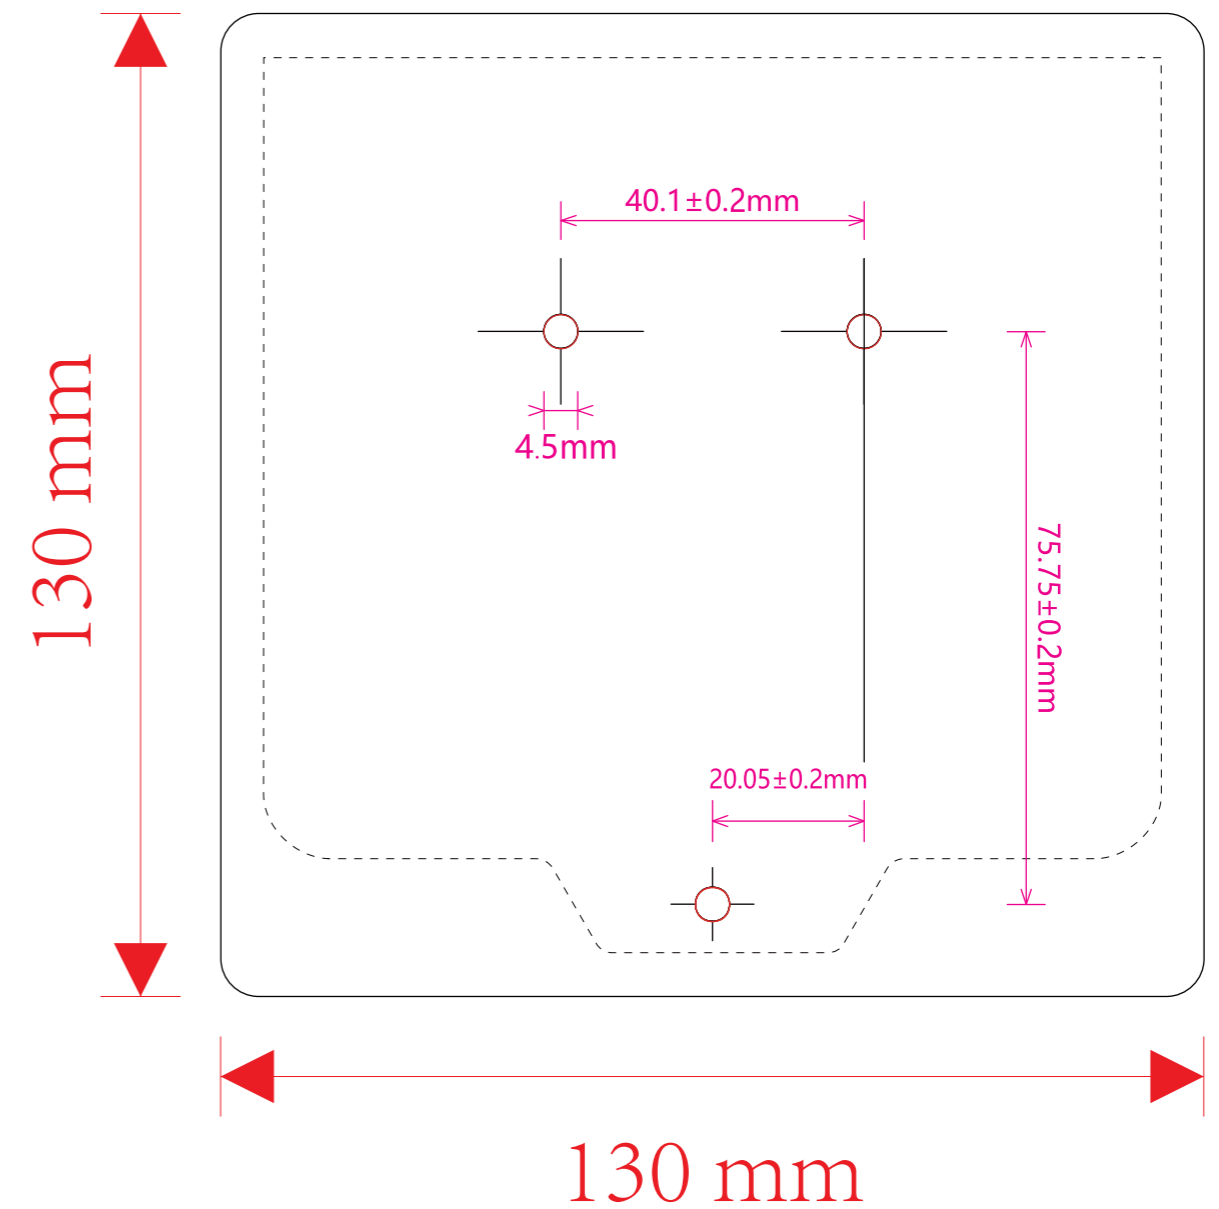

Charging Box

Ladebox

Cable Holder Dock

Wandhalterung für Ladekabel

Fixing Template

Montageschablone